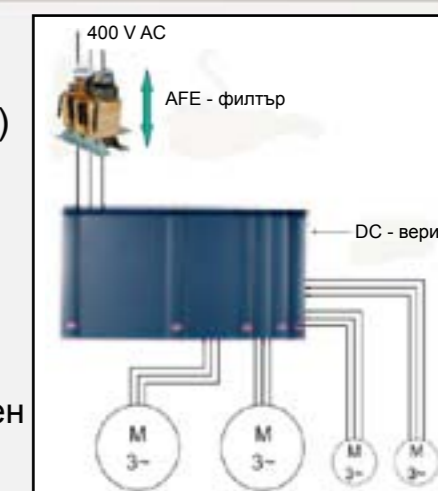

KEB COMBIVERT H6 много-осова система за задвижване с AFE (Active Front End)

Предимства:

- Енергиен обмен и регенерация
- Стабилизация на напрежението
- Висок к.п.д. на двигателя
- По-голям диапазон на скоростта
- Синусоидален входен и регенеративен ток
- Корекция на фактора на мощността

Висока производителност