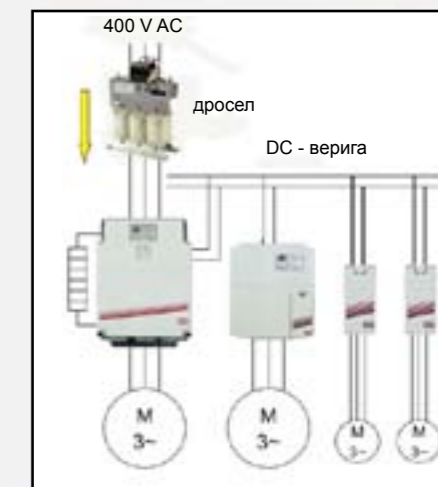

Еволюция на понятието ефективност - енергоспестяване

KEB COMBIVERT F5 опростено DC-свързване

Предимства:

- Енергиен обмен между инверторите
- Централно захранване с дросел или THDi –филтър
- Нужно е само едно спирачно съпротивление