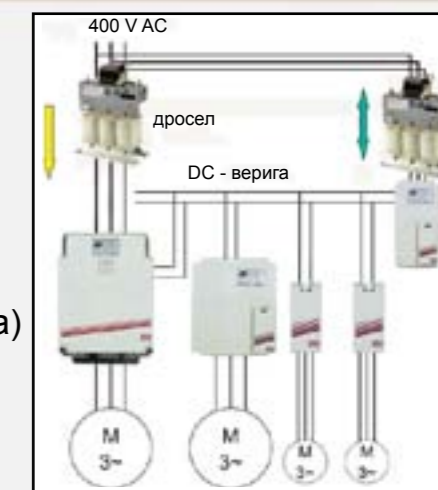

KEB COMBIVERT R6 регенерация

Предимства:

- Не е нужно спирачно съпротивление (по-малко загуби)
- Ценово ефективно решение (възвращаемост след няколко месеца)
- Захранване и регенеративен режим или само регенеративен режим
- Лесно интегриране в съществуващи системи